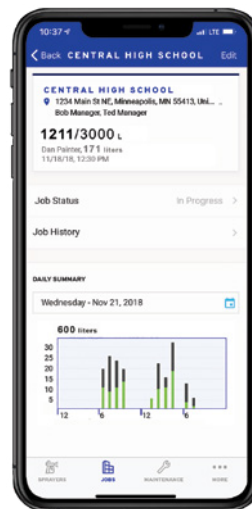

FESTSTELLEN DES AUFTRAGS-FORTSCHRITTS

Produktivitätsdaten nach Bedarf und Berichterstellung von überall aus

Stellen Sie sicher, dass Sie mit den benötigten Materialien pünktlich sind