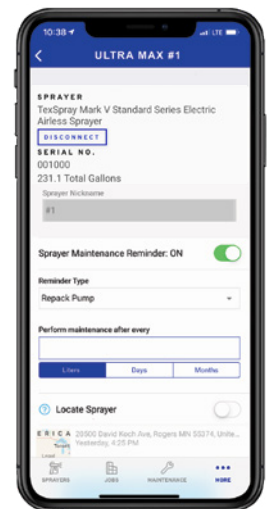

MAXIMIEREN DER BETRIEBSZEIT

Legen Sie Zeitpläne zur vorbeugenden Wartung fest und erhalten Sie Warnmeldungen.

Stellen Sie sicher, dass Ihr Spritzgerät für jede Aufgabe einsatzbereit ist.

OPTIMIEREN SIE IHR UNTERNEHMEN MIT BLUELINK™

Nun können Sie jedes Spritzgerät verfolgen und dessen Einsatzort und Produktivität pro Stunde in Erfahrung bringen. Sie können den Fortschritt jedes Auftrags nachvollziehen und sicherstellen, dass die erforderlichen Materialien pünktlich geliefert werden.

Sie können die Spritzzeit durch Einstellen der präventiven Wartungspläne und Erinnerung maximieren.

KEINE MONATLICHEN GEBÜHREN

Eventuell werden die lokalen Datenübertragungsgebühren fällig.

LADEN SIE DIE KOSTENLOSE BLUELINK™ APP HERUNTER

Besuchen Sie www.graco.com/BlueLink und wählen Sie BlueLink™ App für iOS oder Android.

graco.com/bluelink