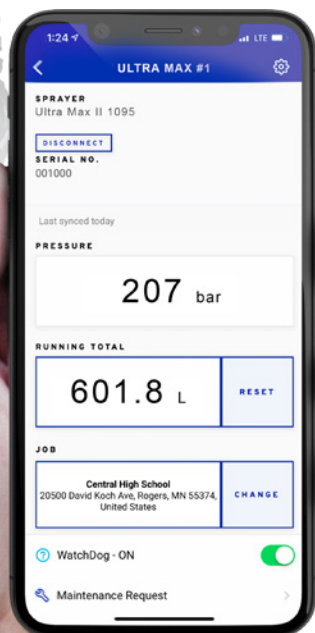

Jedes elektrische Spritzgerät ULTRA MAX profitiert von dieser innovativen Verwaltungs-App, durch die der Unternehmer an jedem Standort folgendes in Erfahrung bringen kann:

- Einsatzort und Tagesproduktivität jedes Spritzgeräts
- Liegen die Aufträge im Zeitrahmen oder gibt es Bedenken des Teams vor Ort?
- Werden die Spritzgeräte ordentlich gewartet, einschließlich anstehender präventiver Wartungsarbeiten?
- Werden Materialien oder Nachschub benötigt?

VERFOLGEN JEDES SPRITZGERÄTS

Ermitteln Sie die genauen Standorte und die stündliche Produktivität.

Verringern Sie die Anzahl der Fahrten zur Baustelle.